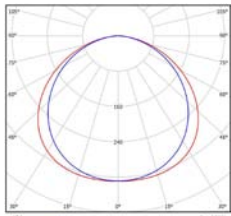

Office Eco-Serie Flächenleuchte

Office Eco 600 (ohne Prismen)