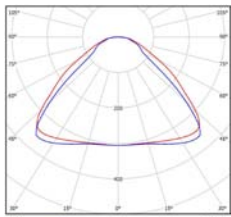

Office Eco 600 (mit Prismen)

Das Licht und seine Wirkung auf den Menschen beschäftigt uns seit Jahrzehnten. Die Ergebnisse unserer Untersuchungen sind deshalb wichtige Geburtshelfer innovativer HELLA Leuchten, die das Leben erleichtern und bereichern sollen. Die LED-Flächenleuchten der Office Eco-Serie sind dafür ein gutes Beispiel. Unauffällig aber höchst wirksam und effizient spenden sie bestes Licht in Büros, Schulen, Konferenzräumen und überall sonst, wo höchste Konzentration erwünscht ist. Ihre Qualitäten werden aber auch in Hotels und Restaurants, sowie zur Ausleuchtung von Fluren und Verkaufsfächen geschätzt. Standardmaße erleichtern die Integration in unterschiedliche Infrastrukturen und die separat bestellbaren Installations-Pakete machen auch die Montage direkt an der Deckenfläche einfach. Die Flächenleuchte ist in nationalen und internationalen Abmessungen erhältlich.

Ihre Vorteile:

- → Standardmaße für problemlose Infrastruktur-Integration
- → Separat bestellbare Installations-Pakete für die Realisierung zusätzlicher Montagesituationen
- → Einsatzspektrum: Büros, Schulen, Hotels, Restaurants, Konferenzräume, Verkaufsfächen und Flure
- → Spezielle Varianten für Bildschirmarbeitsplätze

LICHTTECHNIK

Effektiver Systemlichtstrom	Eco 600: 3.200 lm (3.000 K) / 3.400 lm (4.000 K) Eco 1200: 3.600 lm (3.000 K) / 3.800 lm (4.000 K)
Farbtemperatur	3.000 K / 4.000 K
Farbwiedergabeindex	CRI > 80
Restlichtstrom	70 % nach 50.000 Betriebsstunden
Optik	Prisma / Transluzent
Bildschirmarbeitsplatztauglich (optional)	UGR 19 (Varianten mit Prismen)

ELEKTRONIK

Lampentyp	Deckenleuchte
Vorschaltgerät	Extern
Schutzklasse	Klasse I
Systemleistung*	34 W (Eco 600) / 40 W (Eco 1200)
Leistungsfaktor	≥ 0,95 c
Dimmung (optional)	1 – 10 V / DALI
Einsatztemperatur (Ta)	-20°C bis +45°C

WEITERE DATEN

Materialien	Gehäuse aus Aluminium, weiß
Varianten	Einbau / Aufbau / Abgehängt
IP Schutzart (Leuchte)	IP 40
Zertifizierung	
Energieeffizienzklasse	

RASTERDECKEN

Abmaße Leuchte (L x B x H):	Gewicht:	Deckenmaß:
595 x 595 x 10 mm	3,9 kg	600 x 600 mm
620 x 620 x 10 mm	3,9 kg	625 x 625 mm
1.195 x 295 x 12 mm	4,5 kg	1.200 x 300 mm
1.245 x 308 x 12 mm	4,3 kg	1.250 x 312,5 mm

* Alle Leistungsparameter beziehen sich auf 25°C Umgebungstemperatur